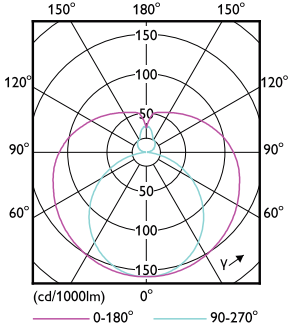

Dimensional drawing

Product	D1	D2	A1	A2	A3
16T8/LED/48-850/UF18/G 10/1	25.7 mm	28 mm	1198 mm	1205 mm	1212 mm

4ft T8 16-32W 1800lm 240D 5000K G13 ND

Photometric data

LEDtube 16T8 UF18 48-850

LEDtube 16T8 UF18